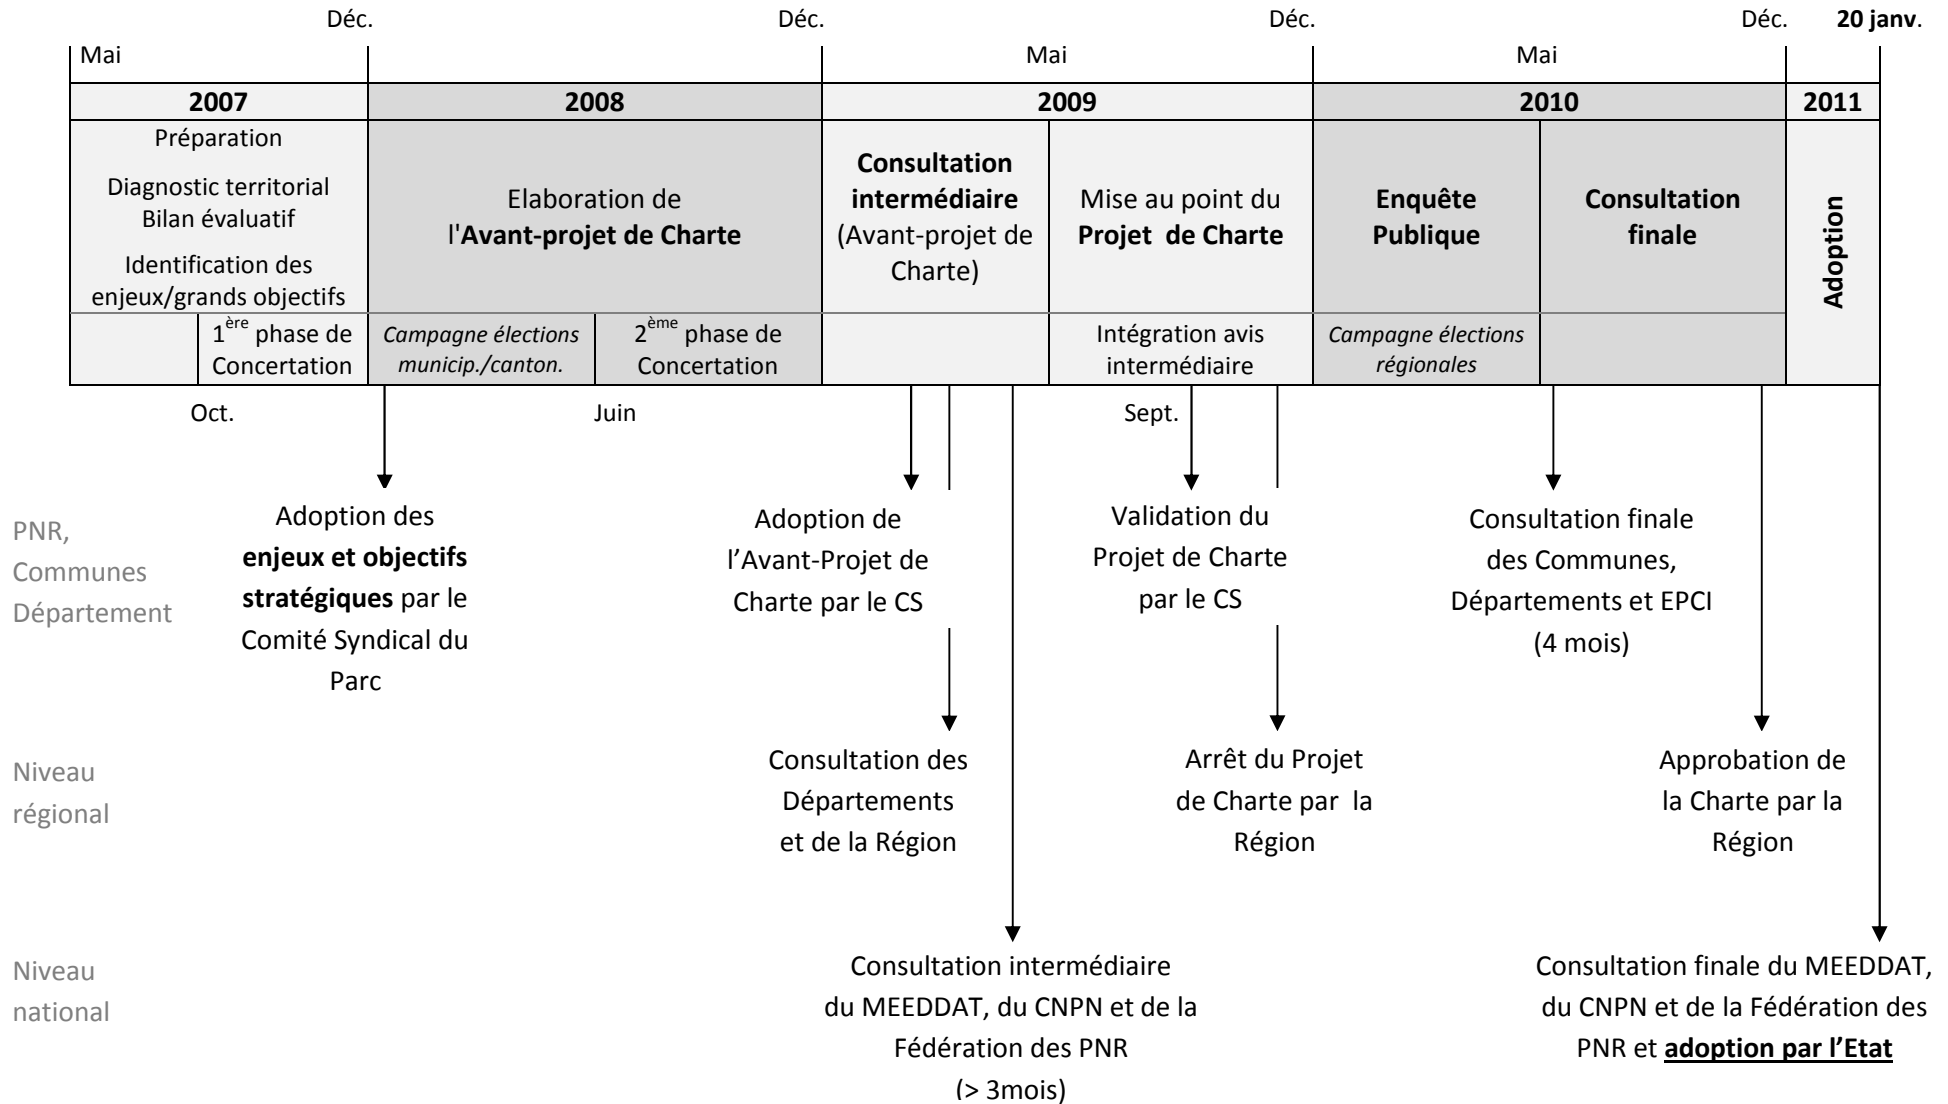

Parc Naturel Régional de la Haute Vallée de Chevreuse

Planning général de la révision de la Charte

CS : Comité Syndical du Parc

CNPN : Conseil National de la Protection de la Nature

EPCI : Etablissement Public de Coopération Intercommunale (ex : Communauté de communes)

MEEDDAT : Ministère de l'Ecologie, de l'Energie, du Développement Durable et de l'Aménagement du Territoire